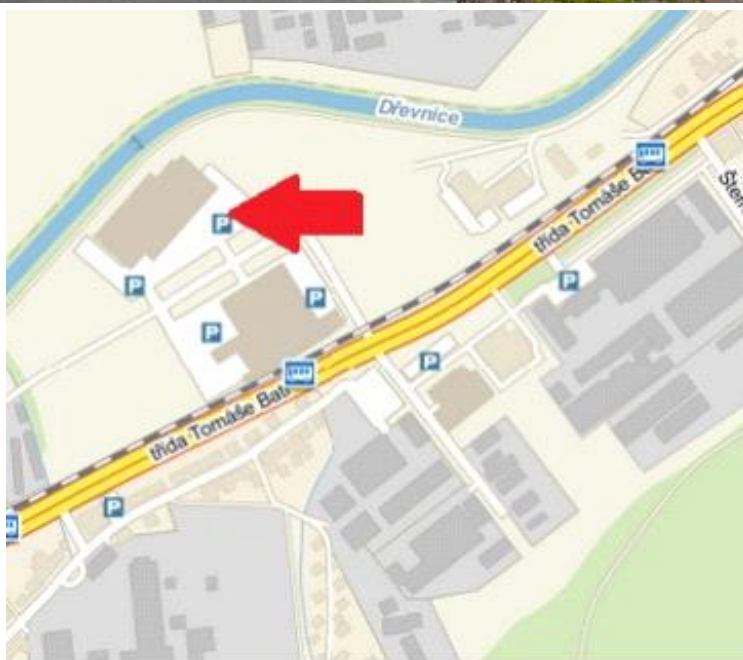

Media číslo: **3011522**

Město Zlín
Okres Zlín
Kraj Zlínský

Adresa T.Bati Areál SUPERMARKETU UNIHOBBY Louky

Rozměr 118,5 x 175 cm
GPS N 49.2139063
GPS E 17.6129808

Umístění

- Centrum města
- Okrajová čtvrť
 - Obchodní čtvrť
 - Průmyslová čtvrť
- Volný prostor
- Obytná čtvrť

Komunikace

- Dálnice
Silnice první třídy
Ulice
- Příjezd
 - Výjezd
 - Ostatní
- Parkoviště
• Pěší zóna
• Křižovatka

Poloha

- Kolmo
Šikmo
Rovnoběžně
- Samostatně stojící

Okolí

- Zastávka MHD
- Zastávka vlaku
- Centrum města
- Nemocnice
- Pošta
- Obchody
- Obchodní centra
- Supermarket
- Benzínka
- Škola
- Banka
- Restaurace
- Hotel
- Kulturní místo
- Sportovní místo