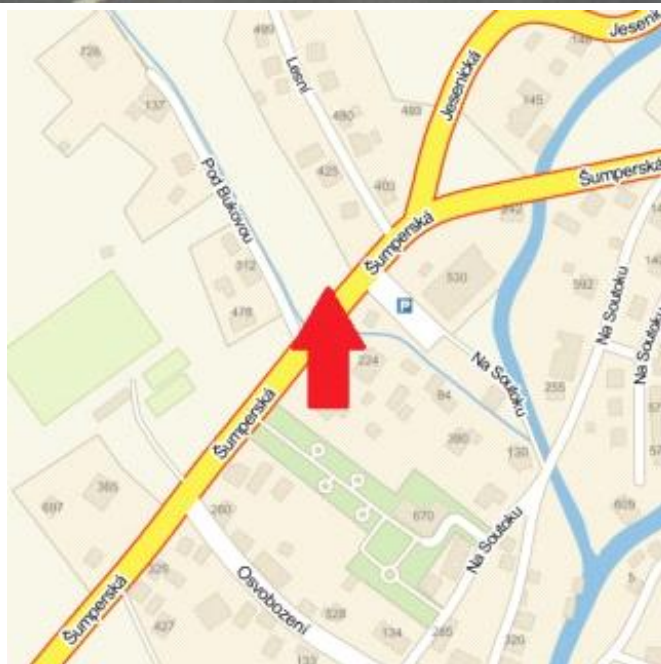

Media číslo: **3000536**

Město Šumperk
Okres Šumperk
Kraj Olomoucký

Adresa I/11 Výjezd na Jeseník, Ostravy Rapotín

Rozměr euro 24A1
GPS N 50.0007083
GPS E 17.0179027

Umístění

- Centrum města
- Okrajová čtvrť
 - Obchodní čtvrť
 - Průmyslová čtvrť
 - Volný prostor
 - Obytná čtvrť

Komunikace

- Dálnice
- Silnice první třídy
- Ulice
- Příjezd
- Výjezd
- Ostatní
- Parkoviště
- Pěší zóna
- Křižovatka

Poloha

- Kolmo
- Šikmo
- Rovnoběžně
- Samostaně stojící

Okolí

- Zastávka MHD
- Zastávka vlaku
- Centrum města
- Nemocnice
 - Pošta
 - Obchody
 - Obchodní centra
 - Supermarket
 - Benzínka
 - Škola
 - Banka
 - Restaurace
 - Hotel
 - Kulturní místo
 - Sportovní místo