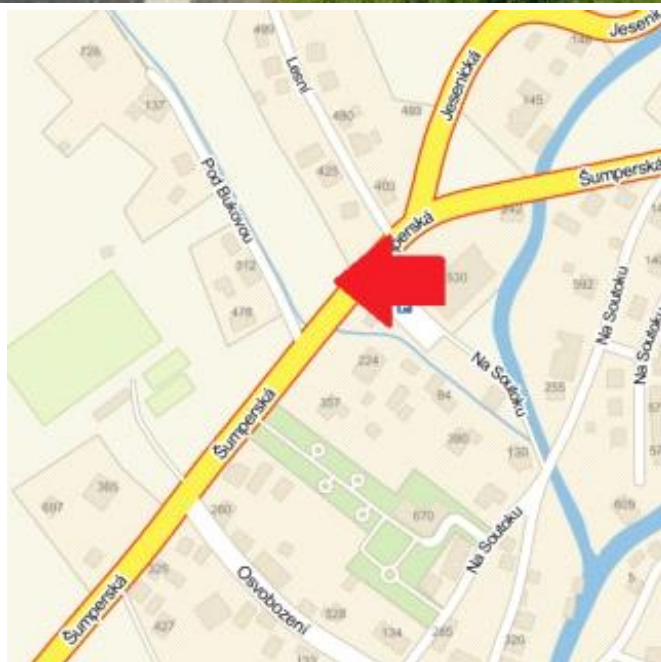

Media číslo: **3000535**

Město Šumperk
Okres Šumperk
Kraj Olomoucký

Adresa I/11 Příjezd od Bruntálu, Jeseníku Rapotín

Rozměr euro 24A1
GPS N 50.0007075
GPS E 17.0179041

Umístění

- Centrum města
- Okrajová čtvrť
 - Obchodní čtvrť
 - Průmyslová čtvrť
 - Volný prostor
 - Obytná čtvrť

Komunikace

- Dálnice
- Silnice první třídy
- Ulice
- Příjezd
- Výjezd
- Ostatní
- Parkoviště
- Pěší zóna
- Křižovatka

Poloha

- Kolmo
- Šikmo
- Rovnoběžně
- Samostatně stojící

Okolí

- Zastávka MHD
- Zastávka vlaku
- Centrum města
- Nemocnice
 - Pošta
 - Obchody
 - Obchodní centra
 - Supermarket
 - Benzínka
 - Škola
 - Banka
 - Restaurace
 - Hotel
 - Kulturní místo
 - Sportovní místo