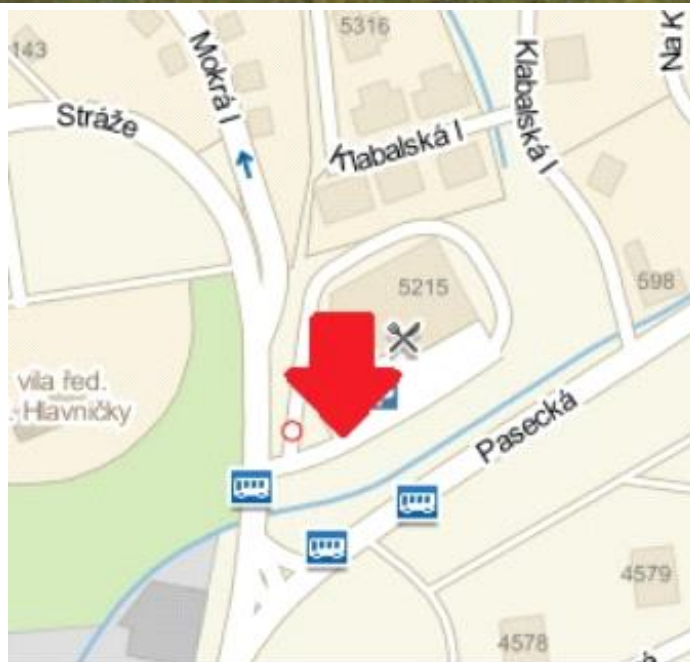

Media číslo: **3000474**

Město Zlín
Okres Zlín
Kraj Zlínský

Adresa Klabalská Příjezd na čtvrt Paseky Mokrá

Rozměr euro 24A1
GPS N 49.2374638
GPS E 17.6567138

Umístění

- Centrum města
Okrajová čtvrt'
- Obchodní čtvrt'
Průmyslová čtvrt'
Volný prostor
- Obytná čtvrt'

Komunikace

- Dálnice
Silnice první třídy
- Ulice
- Příjezd
- Výjezd
- Ostatní
- Parkoviště
- Pěší zóna
- Křižovatka

Poloha

- Kolmo
- Šikmo
- Rovnoběžně
- Samostatně stojící

Okolí

- Zastávka MHD
Zastávka vlaku
- Centrum města
- Nemocnice
- Pošta
- Obchody
- Obchodní centra
- Supermarket
- Benzínka
- Škola
- Banka
- Restaurace
- Hotel
- Kulturní místo
- Sportovní místo