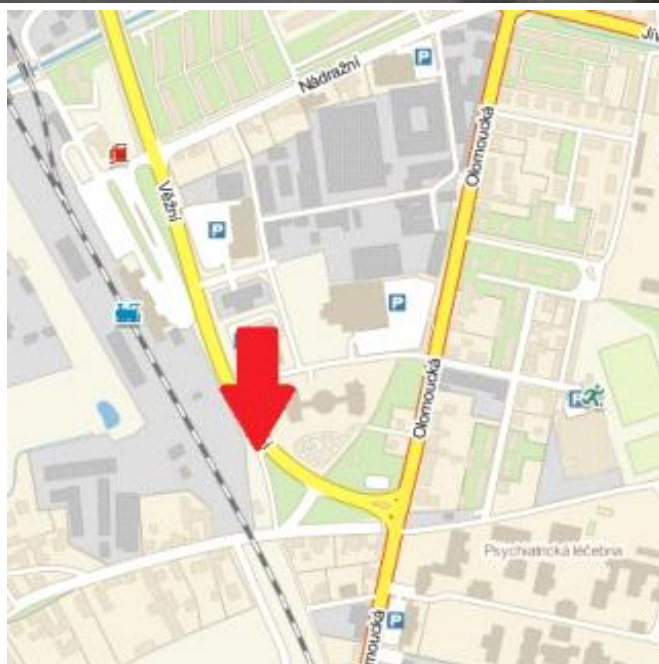

Media číslo: **3000470**

Město Šternberk
Okres Olomouc
Kraj Olomoucký

Adresa Věžní Olomoucký
Rozměr euro 24A1
GPS N 49.718825
GPS E 17.2883333

Umístění

- Centrum města
- Okrajová čtvrť
- Obchodní čtvrť
- Průmyslová čtvrť
- Volný prostor
- Obytná čtvrť

Komunikace

- Dálnice
- Silnice první třídy
- Ulice
- Příjezd
- Výjezd
- Ostatní
- Parkoviště
- Pěší zóna
- Křižovatka

Poloha

- Kolmo
- Šikmo
- Rovnoběžně
- Samostatně stojící

Okolí

- Zastávka MHD
- Zastávka vlaku
- Centrum města
- Nemocnice
- Pošta
- Obchody
- Obchodní centra
- Supermarket
- Benzínka
- Škola
- Banka
- Restaurace
- Hotel
- Kulturní místo
- Sportovní místo