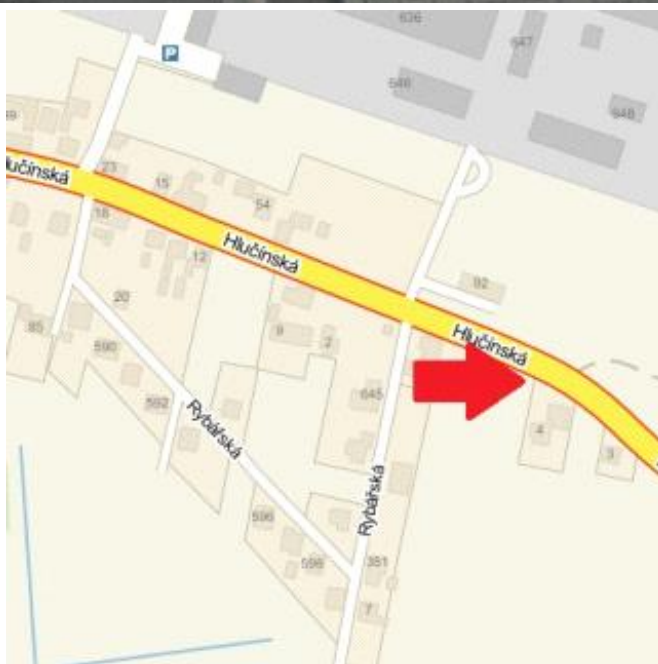

Media číslo: **3000422**

Město Ostrava	Adresa I/56 Směr Ostrava Dolní Benešov
Okres Ostrava	
Kraj Moravskoslezský	Rozměr euro 24A1
	GPS N 49.9175888
	GPS E 18.1262861

Umístnění

- Centrum města
- Okrajová čtvrť
- Obchodní čtvrť
- Průmyslová čtvrť
- Volný prostor
- Obytná čtvrť

Komunikace

- Dálnice
- Silnice první třídy
- Ulice
- Příjezd
- Výjezd
- Ostatní
- Parkoviště
- Pěší zóna
- Křižovatka

Poloha

- Kolmo
- Šikmo
- Rovnoběžně
- Samostaně stojící

Okolí

- Zastávka MHD
- Zastávka vlaku
- Centrum města
- Nemocnice
- Pošta
- Obchody
- Obchodní centra
- Supermarket
- Benzínka
- Škola
- Banka
- Restaurace
- Hotel
- Kulturní místo
- Sportovní místo