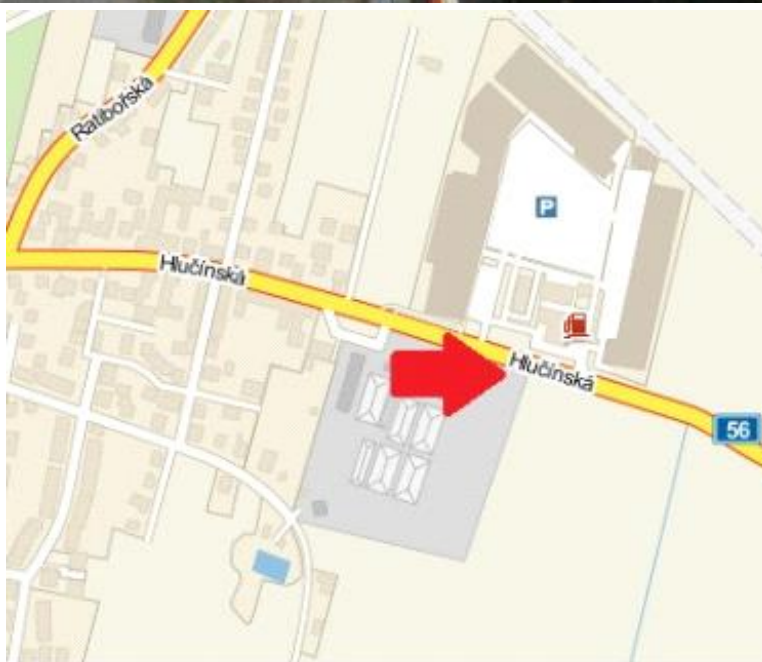

Media číslo: **3000387**

Město Opava
Okres Opava
Kraj Moravskoslezský

Adresa Hlučínská I/56, směr Ostrava Kateřinky

Rozměr euro 24A1
GPS N 49.9440277
GPS E 17.9277777

Umístění

Centrum města
• Okrajová čtvrť
• Obchodní čtvrť
• Průmyslová čtvrť
Volný prostor
Obytná čtvrť

Komunikace

Dálnice
• Silnice první třídy
• Ulice
Příjezd
• Výjezd
Ostatní
• Parkoviště
Pěší zóna
• Křižovatka

Poloha

• Kolmo
Šikmo
Rovnoběžně
• Samostaně stojící

Okolí

• Zastávka MHD
Zastávka vlaku
Centrum města
Nemocnice
• Pošta
• Obchody
• Obchodní centra
• Supermarket
• Benzínka
Škola
Banka
• Restaurace
Hotel
Kulturní místo
Sportovní místo

Viditelnost

Do 20m
20 až 50m
50 až 100m
• Více než 100m
Vlastní osvětlení

Omezení

Tabák
Politika
Alkohol
Sex
Ostatní