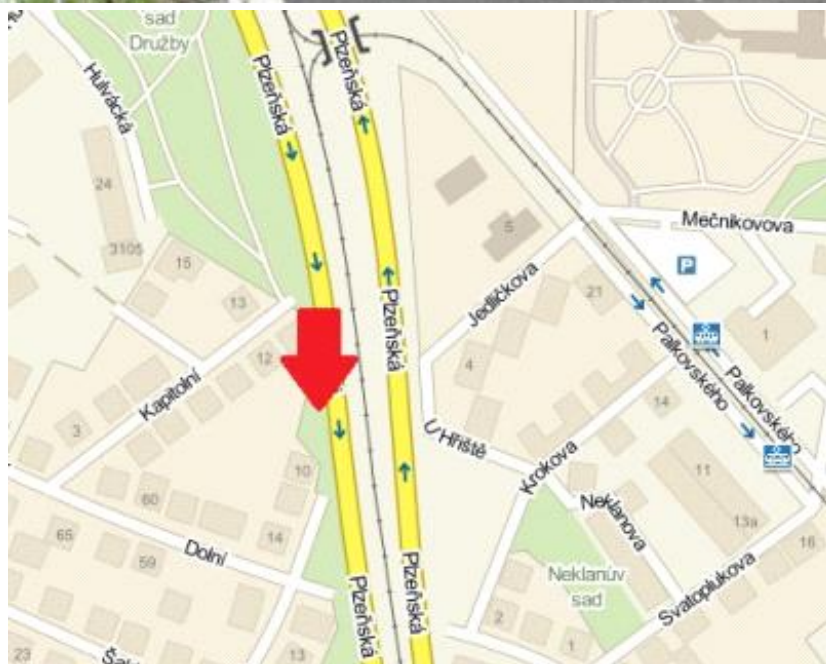

Media číslo: **3000384**

Město Ostrava	Adresa Plzeňská x Rudná I/58, směr Příbor Jižní Město
Okres Ostrava	
Kraj Moravskoslezský	Rozměr euro 24A1
	GPS N 49.8081777
	GPS E 18.2438666

Umístění

- Centrum města
- Okrajová čtvrť
- Obchodní čtvrť
- Průmyslová čtvrť
- Volný prostor
- Obytná čtvrť

Komunikace

- Dálnice
- Silnice první třídy
- Ulice
- Příjezd
- Výjezd
- Ostatní
- Parkoviště
- Pěší zóna
- Křižovatka

Poloha

- Kolmo
- Šikmo
- Rovnoběžně
- Samostatně stojící

Okolí

- Zastávka MHD
- Zastávka vlaku
- Centrum města
- Nemocnice
- Pošta
- Obchody
- Obchodní centra
- Supermarket
- Benzínka
- Škola
- Banka
- Restaurace
- Hotel
- Kulturní místo
- Sportovní místo