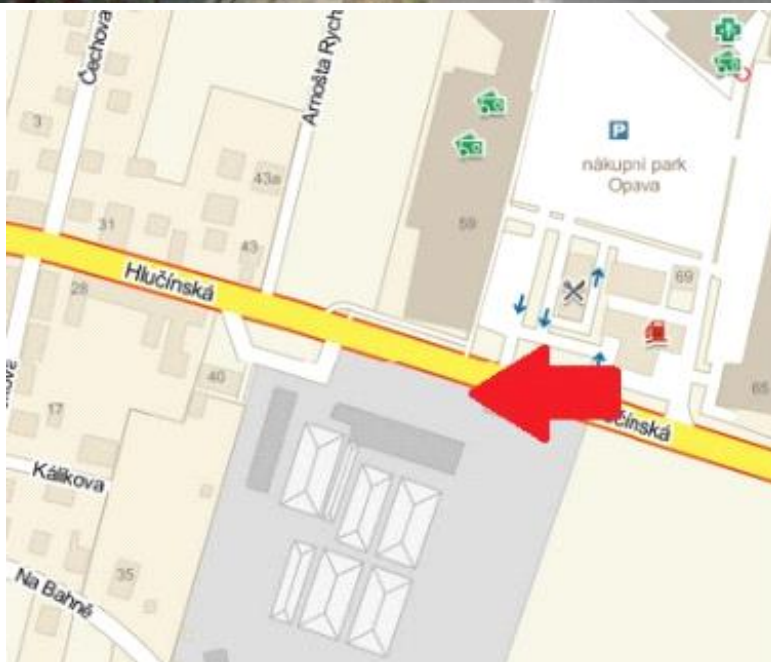

Media číslo: **3000380**

Město Opava	Adresa Hlučínská I/56, příjezd od Ostravy u OBI Kateřinky
Okres Opava	
Kraj Moravskoslezský	Rozměr euro 24A1
	GPS N 49.9440277
	GPS E 17.9277777

Umístění

- Centrum města
- Okrajová čtvrť
 - Obchodní čtvrť
 - Průmyslová čtvrť
- Volný prostor
- Obytná čtvrť

Komunikace

- Dálnice
- Silnice první třídy
 - Ulice
 - Příjezd
- Výjezd
- Ostatní
- Parkoviště
- Pěší zóna
- Křižovatka

Poloha

- Kolmo
- Šikmo
- Rovnoběžně
- Samostatně stojící

Okolí

- Zastávka MHD
- Zastávka vlaku
- Centrum města
- Nemocnice
- Pošta
- Obchody
- Obchodní centra
- Supermarket
- Benzínka
- Škola
- Banka
- Restaurace
- Hotel
- Kulturní místo
- Sportovní místo