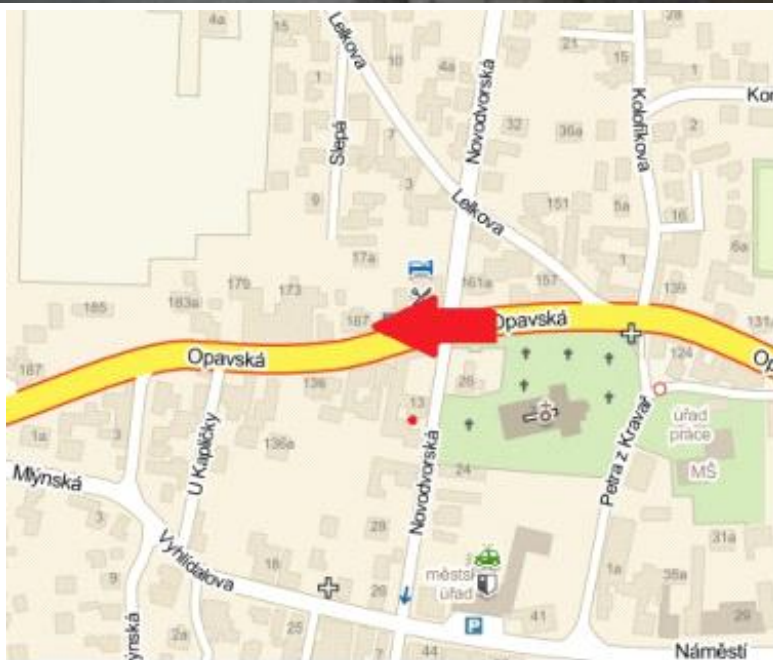

Media číslo: **3000378**

Město Opava
Okres Opava
Kraj Moravskoslezský

Adresa I/56 Tah Ostrava - Opava Kravaře

Rozměr euro 24A1
GPS N 49.9331638
GPS E 18.0026583

Umístění

- Centrum města
- Okrajová čtvrť
- Obchodní čtvrť
- Průmyslová čtvrť
- Volný prostor
- Obytná čtvrť

Komunikace

- Dálnice
- Silnice první třídy
- Ulice
- Příjezd
- Výjezd
- Ostatní
- Parkoviště
- Pěší zóna
- Křižovatka

Poloha

- Kolmo
- Šikmo
- Rovnoběžně
- Samostaně stojící

Okolí

- Zastávka MHD
- Zastávka vlaku
- Centrum města
- Nemocnice
- Pošta
- Obchody
- Obchodní centra
- Supermarket
- Benzínka
- Škola
- Banka
- Restaurace
- Hotel
- Kulturní místo
- Sportovní místo